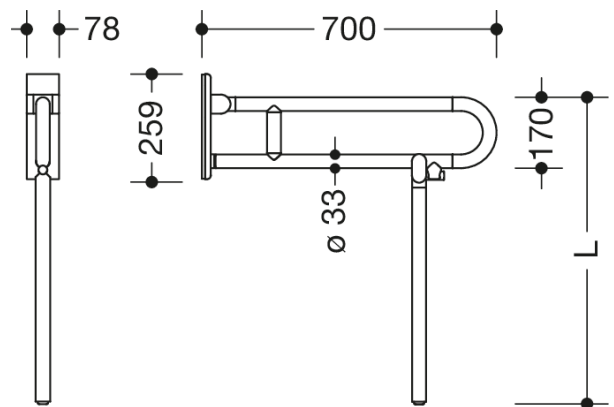

Lignende Billede

Dimensioner i mm

### Egenskaber

Mobilt, opklappeligt støttegreb (drejeligt), serie 801

- med skræddersyet gulvstøtte
- to parallelle, arrangeret oven på hinanden, er forbundet med en forbindelsesbøjning
- til at holde fast i og til støtte
- kan klappes op og klappes ned med soft close, og kan i opklappet position drejes til venstre eller højre mod væggen
- mobil brug
- til enkel og fleksibel eftermontering på eksisterende, formonteret monteringsplade 950.50.016, skal bestilles separat
- hurtig og værktøjsfri montering ved blot at hægte det sammenklappelige støttehåndtag på
- med fastgørelsesskrue sikret mod utilsigtet fjernelse
- testet op til 150 kg ved brug af HEWI-fastgørelsesmateriale
- Anbefalet maksimal vægt for brugeren: 150 kg
- fremspring 700 mm, 252 mm høj og 78 mm bred, Stangdiameter 33 mm
- med gennemgående, Korrosionsbeskyttet stålkerne - fremstillet af polyamid af høj kvalitet i henhold til HEWI-farvekort
- Toiletrulleholder 801.50.011, WC-skylleudløser (radio) 801.50.060 kan eftermonteres
- er produceret i overensstemmelse med CE- og UKCA-forordningen (EU) 2017/745 om medicinsk udstyr