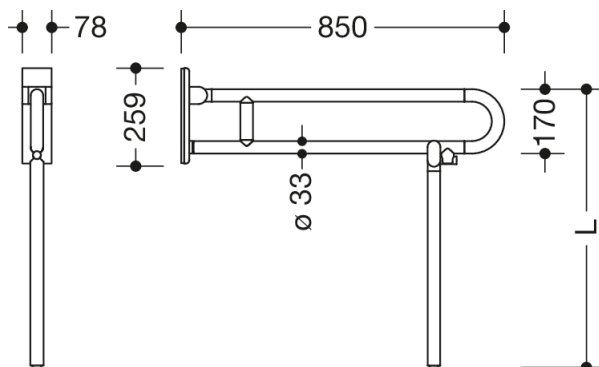

Lignende Billede

Dimensioner i mm

### Egenskaber

Mobilt, opklappeligt støttegreb (drejeligt), serie 801

- med skræddersyet gulvstøtte
- to parallelle, arrangeret oven på hinanden, er forbundet med en forbindelsesbøjning
- til at holde fast i og til støtte
- kan klappes op og klappes ned med soft close, og kan i opklappet position drejes til venstre eller højre mod væggen
- mobil brug
- til enkel og fleksibel eftermontering på eksisterende, formonteret monteringsplade 950.50.016, skal bestilles separat
- hurtig og værktøjsfri montering ved blot at hægte det sammenklappelige støttehåndtag på
- med fastgørelsesskrue sikret mod utilsigtet fjernelse
- testet op til 150 kg ved brug af HEWI-fastgørelsesmateriale
- Anbefalet maksimal vægt for brugeren: 150 kg
- fremspring 850 mm, 252 mm høj og 78 mm bred, Stangdiameter 33 mm
- med gennemgående, Korrosionsbeskyttet stålkerne - fremstillet af polyamid af høj kvalitet i henhold til HEWI-farvekort
- Toiletrulleholder 801.50.011, WC-skylleudløser (radio) 801.50.060 kan eftermonteres
- er produceret i overensstemmelse med CE- og UKCA-forordningen (EU) 2017/745 om medicinsk udstyr