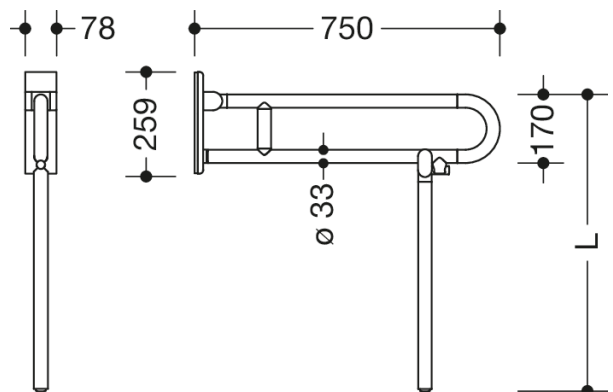

Lignende Billede

Dimensioner i mm

### Egenskaber

Mobilt, opklappeligt støttegreb (drejeligt), serie 801

- med skræddersyet gulvstøtte
- to parallelle, arrangeret oven på hinanden, er forbundet med en forbindelsesbøjning
- til at holde fast i og til støtte
- kan klappes op og klappes ned med soft close, og kan i opklappet position drejes til venstre eller højre mod væggen
- mobil brug
- til enkel og fleksibel eftermontering på eksisterende, formonteret monteringsplade 950.50.016, skal bestilles separat
- hurtig og værktøjsfri montering ved blot at hægte det sammenklappelige støttehåndtag på
- med fastgørelsesskrue sikret mod utilsigtet fjernelse
- testet op til 150 kg ved brug af HEWI-fastgørelsesmateriale
- Anbefalet maksimal vægt for brugeren: 150 kg
- fremspring 750 mm, 252 mm høj og 78 mm bred, Stangdiameter 33 mm
- med gennemgående, Korrosionsbeskyttet stålkerne - fremstillet af polyamid af høj kvalitet i henhold til HEWI-farvekort
- Toiletrulleholder 801.50.011, WC-skylleudløser (radio) 801.50.060 kan eftermonteres
- er produceret i overensstemmelse med CE- og UKCA-forordningen (EU) 2017/745 om medicinsk udstyr
- opfylder de krav, der gælder i Belgien (CWATUPE, WVG Vlaanderen) med hensyn til fremspringet af det foldbare støttehåndtag på toilettet