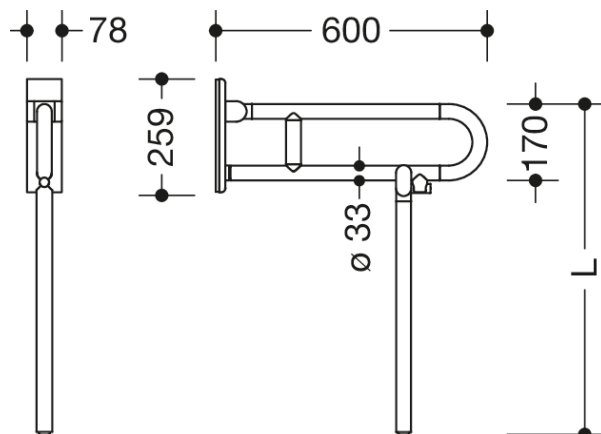

Lignende Billede

Dimensioner i mm

### Egenskaber

Mobilt opklappeligt støttegreb, serie 801

- med skræddersyet gulvstøtte
- to parallelle, arrangeret oven på hinanden, er forbundet med en forbindelsesbøjning
- til at holde fast i og til støtte
- kan klappes op og klappes ned med soft close
- mobil brug
- til enkel og fleksibel eftermontering på eksisterende, formonteret monteringsplade 950.50.016, skal bestilles separat
- hurtig og værktøjsfri montering ved blot at hægte det sammenklappelige støttehåndtag på
- med fastgørelsesskrue sikret mod utilsigtet fjernelse
- testet op til 150 kg ved brug af HEWI-fastgørelsesmateriale
- Anbefalet maksimal vægt for brugeren: 150 kg
- fremspring 600 mm, 252 mm høj og 78 mm bred, Stangdiameter 33 mm
- med gennemgående, Korrosionsbeskyttet stålkerne - fremstillet af polyamid af høj kvalitet i henhold til HEWI-farvekort
- Toiletrulleholder 801.50.011 og toiletskylleudløser (radio) 801.50.060 kan eftermonteres
- er produceret i overensstemmelse med CE- og UKCA-forordningen (EU) 2017/745 om medicinsk udstyr