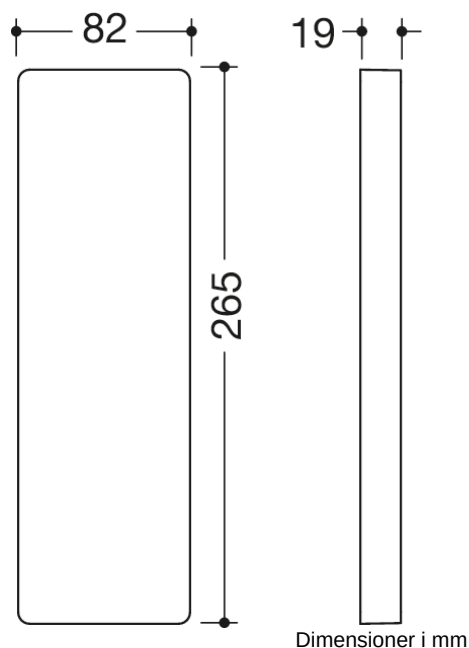

### Egenskaber

Monteringsplade med dæksel til de mobile foldestøttehåndtag, Serie 805 Classic

- Rektangulær monteringsplade med matchende, rektangulært dæksel
- bruges til at holde og fastgøre de mobile foldestøttehåndtag 805.50.1... og 805.50.2...
- 82 mm bred, 265 mm høj, 21 mm dyb
- Monteringsplade i rustfrit stål, Matpoleret
- til montering med korrosionsfrit og testet HEWI-fastgørelsesmateriale til forskellige vægkonstruktioner (skal bestilles separat)
- tætningsbånd til forsegling af fastgørelsespunkterne er inkluderet i leveringsomfanget
- Dækramme af polyamid i høj kvalitet i HEWI-farve 90 (dybsort), 92 (antracitgrå), 98 (signalhvid) og 99 (ren hvid)
- Frontpanelet på låget er lavet af rustfrit stål af høj kvalitet, Matpoleret

### Farver/Overflader

	99 (ren hvid)
	98 (signal hvid)
	92 (antracitgrå)
	90 (dyb sort)