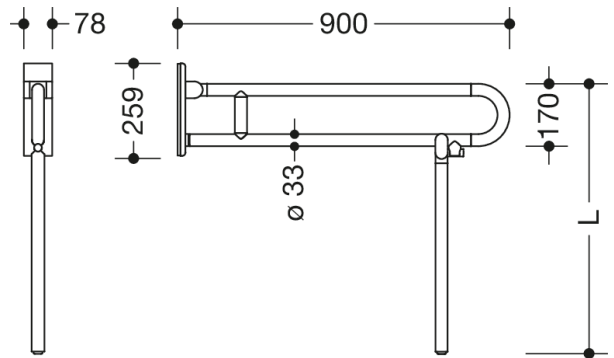

Lignende Billede

Dimensioner i mm

### Egenskaber

Mobilt, opklappeligt støttegreb (drejeligt), serie 801

- med skræddersyet gulvstøtte
- to parallelle, arrangeret oven på hinanden, er forbundet med en forbindelsesbøjning
- til at holde fast i og til støtte
- kan klappes op og klappes ned med soft close, og kan i opklappet position drejes til venstre eller højre mod væggen
- mobil brug
- til enkel og fleksibel eftermontering på eksisterende, formonteret monteringsplade 950.50.016, skal bestilles separat
- hurtig og værktøjsfri montering ved blot at hægte det sammenklappelige støttehåndtag på
- med fastgørelsesskrue sikret mod utilsigtet fjernelse
- testet op til 150 kg ved brug af HEWI-fastgørelsesmateriale
- Anbefalet maksimal vægt for brugeren: 150 kg
- fremspring 900 mm, 252 mm høj og 78 mm bred, Stangdiameter 33 mm
- med gennemgående, korrosionsbeskyttet stålkerne - fremstillet af høj kvalitet, mat polyamid i HEWI-farver 99 (ren hvid), 98 (signal hvid), 97 (lysegrå), 95 (stengrå) og 92 (antracitgrå)
- Toiletrulleholder 801.50B011, WC-skylleudløser (radio) 801.50B060 kan eftermonteres
- er produceret i overensstemmelse med CE- og UKCA-forordningen (EU) 2017/745 om medicinsk udstyr opfylder kravene i henhold til ÖNORM B1600/1601