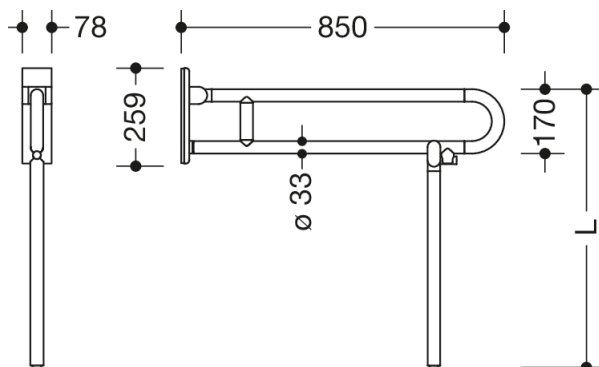

Lignende Billede

Dimensioner i mm

Egenskaber

Mobilt opklappeligt støttegreb, serie 801

- med skræddersyet gulvstøtte
- to parallelle, arrangeret oven på hinanden, er forbundet med en forbindelsesbøjning
- til at holde fast i og til støtte
- kan klappes op og klappes ned med soft close
- mobil brug
- til enkel og fleksibel eftermontering på eksisterende, formonteret monteringsplade 950.50.016, skal bestilles separat
- hurtig og værktøjsfri montering ved blot at hægte det sammenklappelige støttehåndtag på
- med fastgørelsesskrue sikret mod utilsigtet fjernelse
- testet op til 150 kg ved brug af HEWI-fastgørelsesmateriale
- Anbefalet maksimal vægt for brugeren: 150 kg
- fremspring 850 mm, 252 mm høj og 78 mm bred, Stangdiameter 33 mm
- med gennemgående, Korrosionsbeskyttet stålkerne - fremstillet af polyamid af høj kvalitet i henhold til HEWI-farvekort
- Toiletrulleholder 801.50.011, WC-skylleudløser (radio) 801.50.060 kan eftermonteres
- er produceret i overensstemmelse med CE- og UKCA-forordningen (EU) 2017/745 om medicinsk udstyr