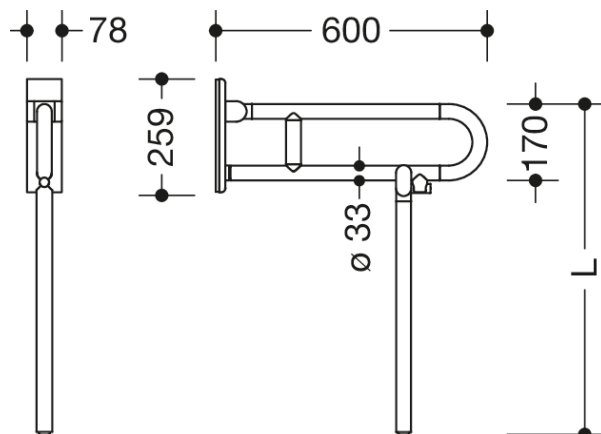

Lignende Billede

Dimensioner i mm

Egenskaber

Mobilt opklappeligt støttegreb, serie 801

- med skræddersyet gulvstøtte
- to parallelle, arrangeret oven på hinanden, er forbundet med en forbindelsesbøjning
- til at holde fast i og til støtte
- kan klappes op og klappes ned med soft close
- mobil brug
- til enkel og fleksibel eftermontering på eksisterende, formonteret monteringsplade 950.50.016, skal bestilles separat
- hurtig og værktøjsfri montering ved blot at hægte det sammenklappelige støttehåndtag på
- med fastgørelsesskrue sikret mod utilsigtet fjernelse
- testet op til 150 kg ved brug af HEWI-fastgørelsesmateriale
- Anbefalet maksimal vægt for brugeren: 150 kg
- fremspring 600 mm, 252 mm høj og 78 mm bred, Stangdiameter 33 mm
- med gennemgående, Korrosionsbeskyttet stålkerne - fremstillet af høj kvalitet, mat polyamid i HEWI-farver 99 (ren hvid), 98 (signal hvid), 97 (lysegrå), 95 (stengrå) og 92 (antracitgrå)
- Toiletrulleholder 801.50B011, WC-skylleudløser (radio) 801.50B060 kan eftermonteres
- er produceret i overensstemmelse med CE- og UKCA-forordningen (EU) 2017/745 om medicinsk udstyr