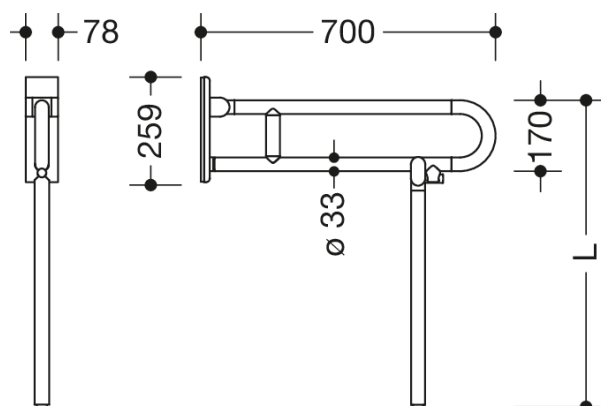

Lignende Billede

Dimensioner i mm

Egenskaber

Mobilt opklappeligt støttegreb, serie 801

- med skræddersyet gulvstøtte
- to parallelle, arrangeret oven på hinanden, er forbundet med en forbindelsesbøjning
- til at holde fast i og til støtte
- kan klappes op og klappes ned med soft close
- mobil brug
- til enkel og fleksibel eftermontering på eksisterende, formonteret monteringsplade 950.50.016, skal bestilles separat
- hurtig og værktøjsfri montering ved blot at hægte det sammenklappelige støttehåndtag på
- med fastgørelsesskrue sikret mod utilsigtet fjernelse
- testet op til 150 kg ved brug af HEWI-fastgørelsesmateriale
- Anbefalet maksimal vægt for brugeren: 150 kg
- fremspring 700 mm, 252 mm høj og 78 mm bred, Stangdiameter 33 mm
- med gennemgående, Korrosionsbeskyttet stålkerne - fremstillet af høj kvalitet, mat polyamid i HEWI-farver 99 (ren hvid), 98 (signal hvid), 97 (lysegrå), 95 (stengrå) og 92 (antracitgrå)
- Toiletrulleholder 801.50B011, WC-skylleudløser (radio) 801.50B060 kan eftermonteres
- er produceret i overensstemmelse med CE- og UKCA-forordningen (EU) 2017/745 om medicinsk udstyr