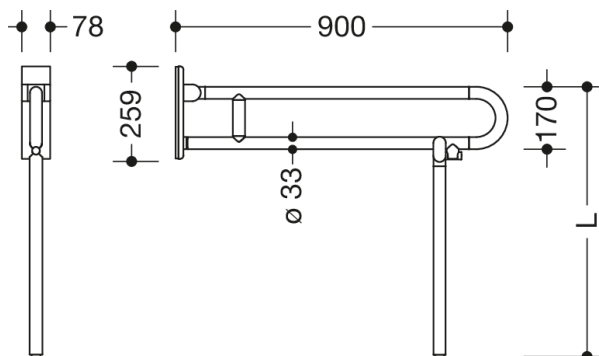

Lignende Billede

Dimensioner i mm

### Egenskaber

Mobilt opklappeligt støttegreb, serie 801

- med skræddersyet gulvstøtte
- to parallelle, arrangeret oven på hinanden, er forbundet med en forbindelsesbøjning
- til at holde fast i og til støtte
- kan klappes op og klappes ned med soft close
- mobil brug
- til enkel og fleksibel eftermontering på eksisterende, formonteret monteringsplade 950.50.016, skal bestilles separat
- hurtig og værktøjsfri montering ved blot at hægte det sammenklappelige støttehåndtag på
- med fastgørelsesskrue sikret mod utilsigtet fjernelse
- testet op til 150 kg ved brug af HEWI-fastgørelsesmateriale
- Anbefalet maksimal vægt for brugeren: 150 kg
- fremspring 900 mm, 252 mm høj og 78 mm bred, Stangdiameter 33 mm
- med gennemgående, Korrosionsbeskyttet stålkerne - fremstillet af polyamid af høj kvalitet i henhold til HEWI-farvekort
- Toiletrulleholder 801.50.011, WC-skylleudløser (radio) 801.50.060 kan eftermonteres
- er produceret i overensstemmelse med CE- og UKCA-forordningen (EU) 2017/745 om medicinsk udstyr opfylder kravene i henhold til ÖNORM B1600/1601