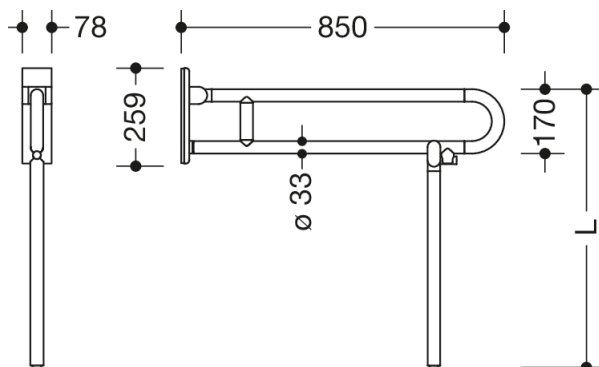

Lignende Billede

Dimensioner i mm

Egenskaber

Mobilt opklappeligt støttegreb, serie 801

- med skræddersyet gulvstøtte
- to parallelle, arrangeret oven på hinanden, er forbundet med en forbindelsesbøjning
- til at holde fast i og til støtte
- kan klappes op og klappes ned med soft close
- mobil brug
- til enkel og fleksibel eftermontering på eksisterende, formonteret monteringsplade 950.50.016, skal bestilles separat
- hurtig og værktøjsfri montering ved blot at hægte det sammenklappelige støttehåndtag på
- med fastgørelsesskrue sikret mod utilsigtet fjernelse
- testet op til 150 kg ved brug af HEWI-fastgørelsesmateriale
- Anbefalet maksimal vægt for brugeren: 150 kg
- fremspring 850 mm, 252 mm høj og 78 mm bred, Stangdiameter 33 mm
- med gennemgående, Korrosionsbeskyttet stålkerne - fremstillet af høj kvalitet, mat polyamid i HEWI-farver 99 (ren hvid), 98 (signal hvid), 97 (lysegrå), 95 (stengrå) og 92 (antracitgrå)
- Toiletrulleholder 801.50B011, WC-skylleudløser (radio) 801.50B060 kan eftermonteres
- er produceret i overensstemmelse med CE- og UKCA-forordningen (EU) 2017/745 om medicinsk udstyr