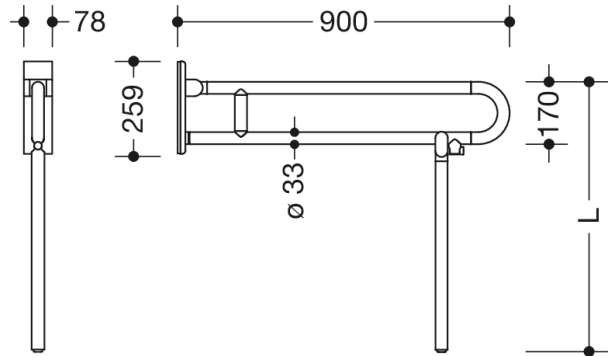

Lignende Billede

Dimensioner i mm

### Egenskaber

Mobilt opklappeligt støttegreb, serie 801

- med skræddersyet gulvstøtte
- to parallelle, arrangeret oven på hinanden, er forbundet med en forbindelsesbøjning
- til at holde fast i og til støtte
- kan klappes op og klappes ned med soft close
- mobil brug
- til enkel og fleksibel eftermontering på eksisterende, formonteret monteringsplade 950.50.016, skal bestilles separat
- hurtig og værktøjsfri montering ved blot at hægte det sammenklappelige støttehåndtag på
- med fastgørelsesskrue sikret mod utilsigtet fjernelse
- testet op til 150 kg ved brug af HEWI-fastgørelsesmateriale
- Anbefalet maksimal vægt for brugeren: 150 kg
- fremspring 900 mm, 252 mm høj og 78 mm bred, Stangdiameter 33 mm
- med gennemgående, Korrosionsbeskyttet stålkerne - fremstillet af høj kvalitet, mat polyamid i HEWI-farver 99 (ren hvid), 98 (signal hvid), 97 (lysegrå), 95 (stengrå) og 92 (antracitgrå)
- Toiletrulleholder 801.50B011, WC-skylleudløser (radio) 801.50B060 kan eftermonteres
- er produceret i overensstemmelse med CE- og UKCA-forordningen (EU) 2017/745 om medicinsk udstyr opfylder kravene i henhold til ÖNORM B1600/1601