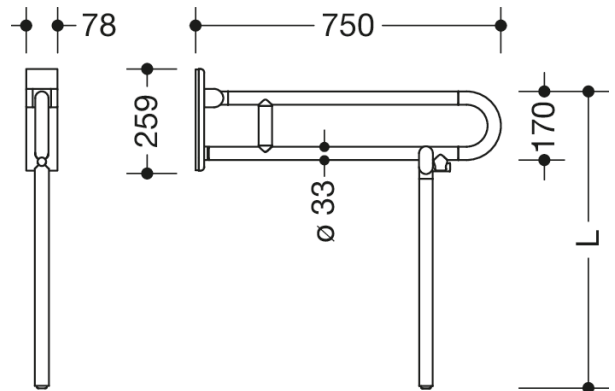

Lignende Billede

Dimensioner i mm

Egenskaber

Mobilt opklappeligt støttegreb, serie 801

- med skræddersyet gulvstøtte
- to parallelle, arrangeret oven på hinanden, er forbundet med en forbindelsesbøjning
- til at holde fast i og til støtte
- kan klappes op og klappes ned med soft close
- mobil brug
- til enkel og fleksibel eftermontering på eksisterende, formonteret monteringsplade 950.50.016, skal bestilles separat
- hurtig og værktøjsfri montering ved blot at hægte det sammenklappelige støttehåndtag på
- med fastgørelsesskrue sikret mod utilsigtet fjernelse
- testet op til 150 kg ved brug af HEWI-fastgørelsesmateriale
- Anbefalet maksimal vægt for brugeren: 150 kg
- fremspring 750 mm, 252 mm høj og 78 mm bred, Stangdiameter 33 mm
- med gennemgående, Korrosionsbeskyttet stålkerne - fremstillet af høj kvalitet, mat polyamid i HEWI-farver 99 (ren hvid), 98 (signal hvid), 97 (lysegrå), 95 (stengrå) og 92 (antracitgrå)
- Toiletrulleholder 801.50B011, WC-skylleudløser (radio) 801.50B060 kan eftermonteres
- er produceret i overensstemmelse med CE- og UKCA-forordningen (EU) 2017/745 om medicinsk udstyr
- opfylder de krav, der gælder i Belgien (CWATUPE, WVG Vlaanderen) med hensyn til fremspringet af det foldbare støttehåndtag på toilettet