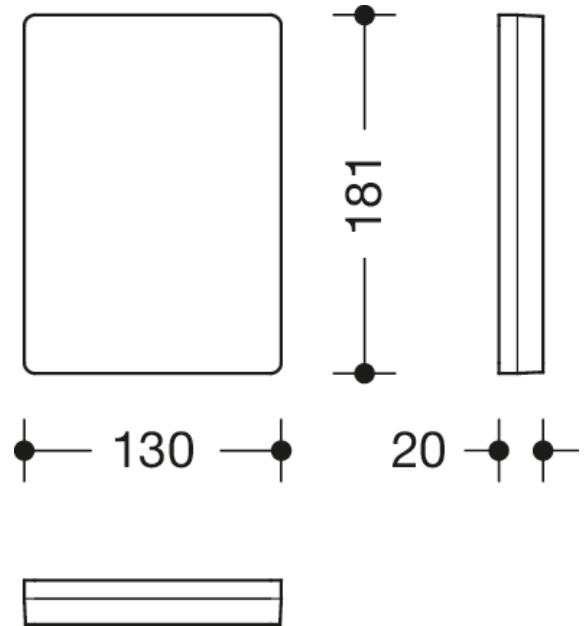

Lignende Billede

Dimensioner i mm

Egenskaber

Monteringsplade med dæksel til mobile, sammenklappelige støttehåndtag

- Rektangulær monteringsplade med matchende, rektangulært dæksel
- Er beregnet til at rumme de mobile foldestøttehåndtag
- 130 mm bred, 181 mm høj og 20 mm dyb
- Monteringsplade i rustfrit stål
- til montering med korrosionsfrit og testet HEWI-fastgørelsesmateriale til forskellige vægkonstruktioner (skal bestilles separat)
- tætningsbånd til forsegling af fastgørelsespunkterne er inkluderet i leveringsomfanget
- Dækramme af polyamid i høj kvalitet i HEWI-farve 98 (signalhvid)
- Frontpanel i rustfrit stål, spejlpoleret
- er produceret i overensstemmelse med CE- og UKCA-forordningen (EU) 2017/745 om medicinsk udstyr

Farver/Overflader

98 (signal hvid)