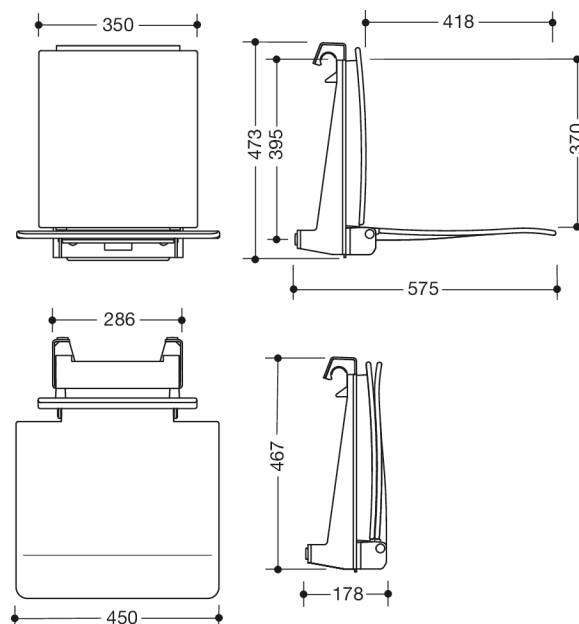

Lignende Billede

Dimensioner i mm

Egenskaber

Ophængt sæde

- Ergonomisk formet sæde med ryglæn
- til sikker siddestilling i brusekabiner
- 450 mm bred, 575 mm dyb og 467 mm høj
- Ophængningsanordning af metal, Hvid pulverlakeret
- Sæde og ryglæn i hvid, Glasfiberforstærket polyamid
- Ergonomisk buet form på sædet giver høj siddekomfort
- Store radier på yderkanterne af sædeoverfladen
- skridsikker, Struktureret sædeoverflade
- Sædet kan klappes op for at spare plads
- Ingen synlige stivere og fastgørelser, når de er foldet sammen
- til ophængning i HEWI brusehåndtag og gribestænger diameter 33 mm
- testet op til 200 kg
- Anbefalet maksimal vægt for brugeren: 150 kg
- En detaljeret liste over de mulige kombinationer af gribeskinner, Vinkelgreb og brusestænger med matchende krogæder kan findes i vores online katalog i downloadområdet for det respektive produkt.