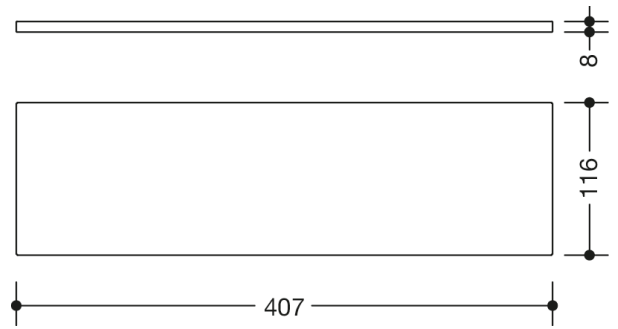

Lignende Billede

Dimensioner i mm

### Egenskaber

Serie 477 glasplade

- Klar glasplade til at skubbe ind i holderne 477.03.500 eller 477.03.510
- med polerede kanter
- 407 mm bred, 8 mm tyk og 116 mm dyb