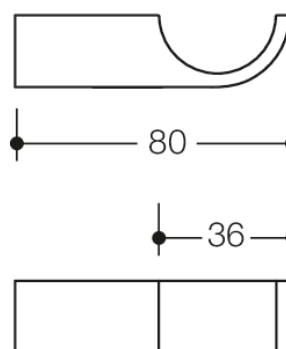

Lignende Billede

Dimensioner i mm

Egenskaber

Krogssystem 800 K

- Enkelt krog
- tjener til ophængning af tøj og andre redskaber
- til vægmontering, skjult fastgørelse
- 80 mm dyb
- fremstillet af polyamid i høj kvalitet i henhold til HEWI's farvekort
- inklusive korrosionsfrit HEWI-fastgørelsesmateriale

Farver/Overflader

	99 (ren hvid)
	98 (signal hvid)
	92 (antracitgrå)
	33 (rubinrød)