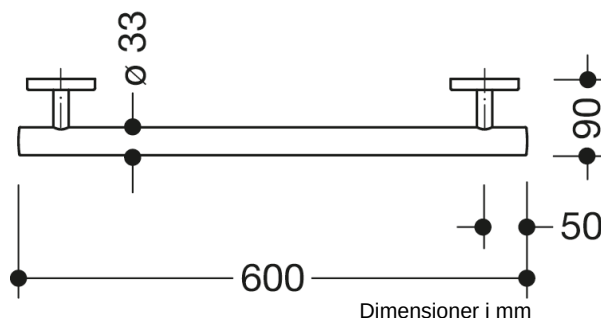

Lignende Billede

Egenskaber

Gribeskinne System 800 K

- lige stang med støtter og rosetter mod væggen
- til at holde fast i og støtte
- fremstillet af høj kvalitetspolyamid i HEWI-farverne 98 (signalhvid) eller 99 (ren hvid)
- med gennemgående, korrosionsbeskyttet stålkerner
- Udvendig dimension 600 mm, Stangdiameter 33 mm, 90 mm dyb
- Vægttilslutning med filigranstøtter direkte på væggen (diameter 18 mm) og flade rosetter
- Rosetdiameter 80 mm, Hættehøjde 13 mm
- nem montering takket være individuelt monterbare fastgørelsesplader i rustfrit stål af høj kvalitet til at hægte på håndtaget
- inklusive korrosionsfrit HEWI-fastgørelsesmateriale
- Vær opmærksom på, at den skal bruges med ophængte sæder: Kompatibilitetstjek påkrævet.
- Testet op til 200 kg ved brug af HEWI-fastgørelsesmateriale
- Anbefalet maksimal vægt for brugeren: 150 kg
- En detaljeret liste over de mulige kombinationer af gribeskinner, Vinkelgreb og brusestænger med matchende kropsæder kan findes i vores online katalog i downloadområdet for det respektive produkt.

Farver/Overflader

- | | |
|--|------------------|
| | 99 (ren hvid) |
| | 98 (signal hvid) |