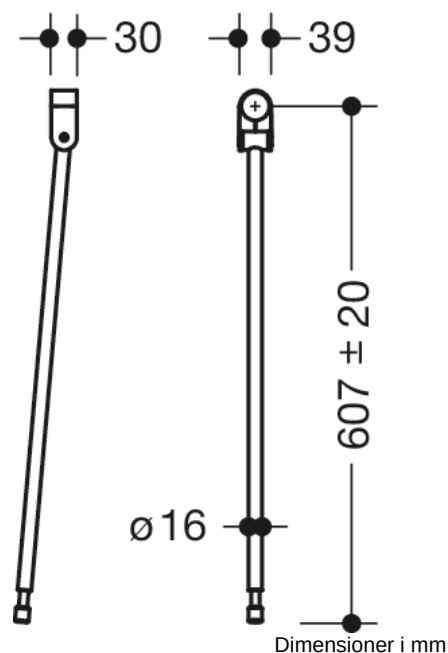

Lignende Billede

Egenskaber

Gulvstøtte

- Lodret gulvstøtte til eftermontering på foldbare støttehåndtag og vægstøtتهåndtag 801.50...
- Monteringshøjde 760 mm (for at opfylde højdekrav i henhold til DIN 18040)
- Nem montering
- Forbindelse lavet af højglanspolyamid i henhold til HEWI's farvekort
- Støtte lavet af rustfrit stål af høj kvalitet, Mat slebet overflade
- Lodret længde 607 mm
- Højdejustering i området +/- 20 mm mulig
- er produceret i overensstemmelse med CE- og UKCA-forordningen (EU) 2017/745 om medicinsk udstyr