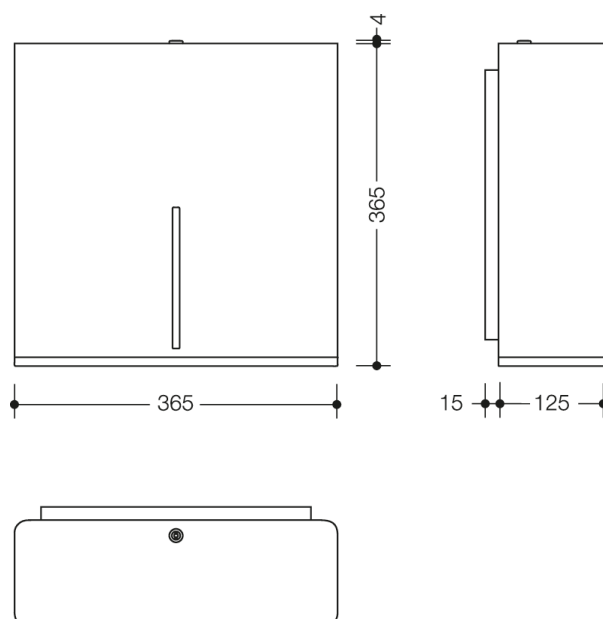

Lignende Billede

Dimensioner i mm

Egenskaber

WC stor rulleholder serie 805

- Kubisk basiskrop med indhugget vægsokkel
- Til en standard stor toiletrulle med en diameter på 250 - 320 mm
- Indikator for niveau
- Beskyttelse mod misbrug gennem sammenlåsning
- til vægmontering
- 365 mm bred, 365 mm høj og 125 mm dyb, Vægsokkel 15 mm dyb
- af rustfrit stål af høj kvalitet, Mat slebet overflade
- Udtagningsåbning og afrivningskant lavet af polyamid af høj kvalitet i HEWI-farve 90 (dyb sort), 92 (antracitgrå), 98 (signalhvid) eller 99 (ren hvid)
- inklusive korrosionsfrit HEWI-fastgørelsesmateriale