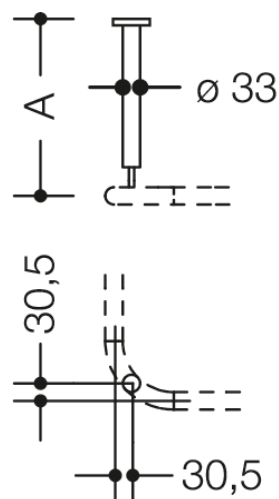

Lignende Billede

nachträglich einsetzbar
am 90°-Bogen

Dimensioner i mm

Egenskaber

Loftophæng, serie 801

- plaststang med fastgørelsesroset
- bruges til at fastgøre forhængsstænger
- med metalkerne
- montering med roset i loftet
- længden kan justeres med 10 mm
- længde efter mål 85 mm til maks. 299 mm, stangdiameter 33 mm
- fremstillet af højglanspolyamid i henhold til HEWI-farveskemaet
- monteringsmateriale BM210 inkluderet i leveringsomfanget