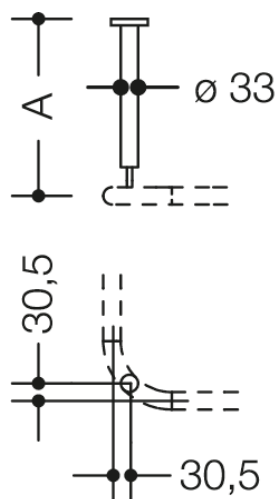

Lignende Billede

nachträglich einsetzbar
am 90°-Bogen

Dimensioner i mm

Egenskaber

Loftophæng, serie 801

- plaststang med fastgørelsesroset
- bruges til at fastgøre forhængsstænger
- med metalkerne
- montering med roset i loftet
- længden kan justeres med 10 mm og kan afkortes med maks. 100 mm ved rosetten
- længde efter mål 301 op til maks. 1500 mm, stangdiameter 33 mm
- fremstillet af højglanspolyamid i henhold til HEWI-farveskemaet
- monteringsmateriale BM214 inkluderet i leveringsomfanget