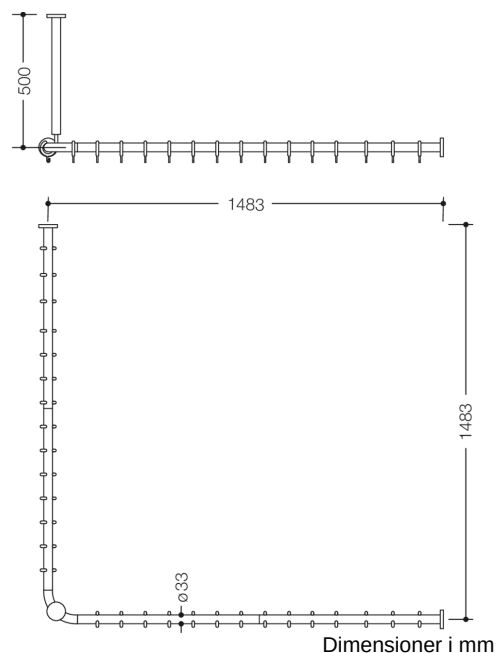

Lignende Billede

Egenskaber

Badeforhængsstang med loftophæng, serie 801

- vandrette og lodrette stænger forbundet vinkelret med badeforhængsringe
- til at fastgøre stænkbeskyttelser til bruser
- montering på væg og loft med korrosionsfrit HEWI-fastgørelsesmateriale og rosetter
- badeforhængsstang til bruseniche 1500 x 1500 mm, centerlinjeafstand 1483 x 1483 mm, kan afkortes i enderne til 220 mm
- loftophæng 500 mm langt, længde justerbar med 10 mm og kan afkortes med maks. 100 mm ved rosetten
- stangdiameter 33 mm
- med 28 badeforhængsringe
- fremstillet af højglanspolyamid i henhold til HEWI-farveskemaet
- med metalkerne