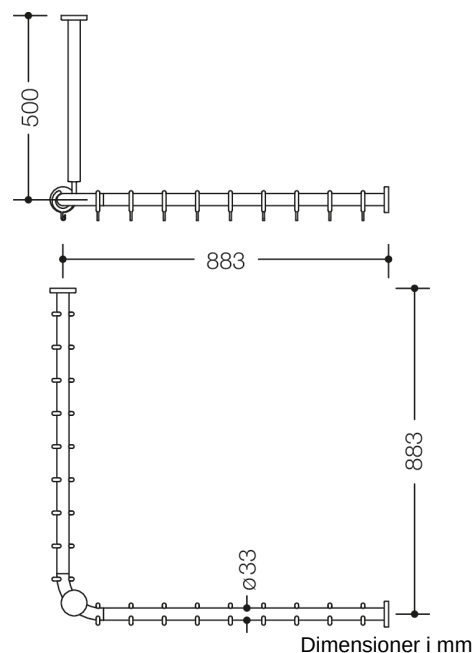

### Egenskaber

Badeforhængsstang med loftophæng, serie 801

- vandrette og lodrette stænger forbundet vinkelret med badeforhængsringe
- til at fastgøre stænkbeskyttelser til bruser
- montering på væg og loft med korrosionsfrit HEWI-fastgørelsesmateriale og rosetter
- badeforhængsstang til bruseniche 900 x 900 mm, centerlinjefaststand 883 x 883 mm, kan afkortes i enderne til 220 mm
- loftophæng 500 mm langt, længde justerbar med 10 mm og kan afkortes med maks. 100 mm ved rosetten
- stangdiameter 33 mm
- med 18 badeforhængsringe
- fremstillet af højglanspolyamid i henhold til HEWI-farveskemaet
- med metalkerne