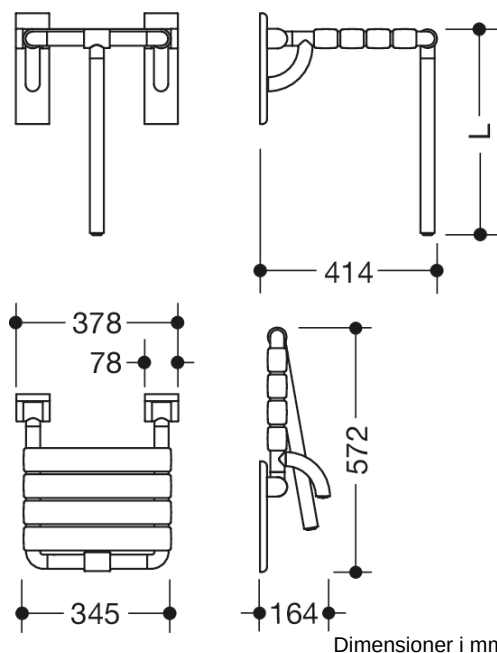

Lignende Billede

Egenskaber

Klapsæde, serie 801

- konstruktion af stænger og siddeelementer
- til at sidde sikkert i bruseområdet - med pladsbesparende sæde, der kan klappes op
- Med skræddersyet gulvstøtte til at absorbere lodrette kræfter
- Montering på væggen med vægspecifikt HEWI-fastgørelsesmateriale
- Tætningstape og tætningssonder til tætning af fastgørelsespunkterne i henhold til DIN 18534 er inkluderet i leveringsomfanget.
- skjult fastgørelse
- Testet op til 200 kg ved brug af HEWI-fastgørelsesmateriale
- Anbefalet maksimal vægt for brugeren: 150 kg
- 378 mm bred, 414 mm dyb
- Sædeelementer 55 mm brede
- Gulvstøtte efter mål til sædehøjder op til 672 mm
- fremstillet af højglanspolyamid i henhold til HEWI's farvekort
- med korrosionsbeskyttet stålkerne
- Vægpaneler af polyamid med integreret stålkerne