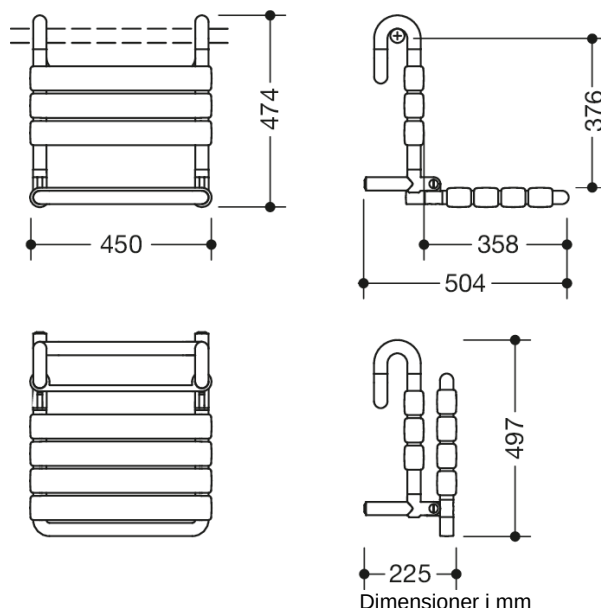

### Egenskaber

Ophængt sæde, Foldbar serie 801

- konstruktion af stænger, Sæde- og rygdele
- fungerer som et aftageligt sæde i bruseområdet - med pladsbesparende opklappeligt sæde
- Til fastgørelse på brusehåndtag og gribestænger, Stangdiameter 30, 32 og 33 mm
- 450 mm bred, 474 mm høj, 504 mm dyb
- Sæde 450 mm bredt, 358 mm dyb
- Sædeelementer 60 mm brede
- fremstillet af mat polyamid i HEWI-farve 99 (ren hvid), 98 (signal hvid), 97 (lysegrå), 95 (stengrå) og 92 (antracitgrå)
- med korrosionsbeskyttet stålkerne
- testet op til 200 kg
- Anbefalet maksimal vægt for brugeren: 150 kg
- En detaljeret liste over de mulige kombinationer af gribeskinner, Vinkelgreb og brusestænger med matchende krogæder kan findes i vores online katalog i downloadområdet for det respektive produkt.