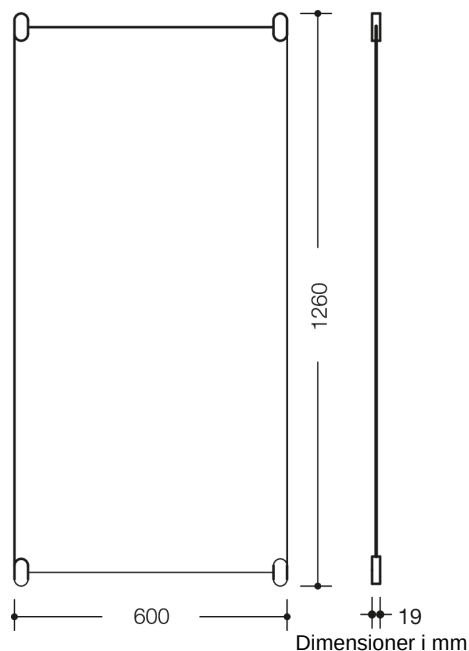

Lignende Billede

Egenskaber

Krystal spejl, serie 801

- rektangulært spejl med polerede kanter
- fastgøres til væggen med fire flade monteringsbeslag for spejl
- kobberbelagt bagside og beskyttet med to-lags lak
- 600 mm bred, 1200 mm høj og 6 mm tyk
- inkl. monteringsbeslag for spejle 1260 mm høj
- monteringsbeslag for spejl 30 mm bred, 60 mm høj og 18 mm dyb
- spejl af krystalglas, monteringsbeslag for spejl af højglanspolyamid i henhold til HEWI-farveskemaet
- opfylder kravene i henhold til DIN 18040, ÖNORM B1600/1601 og SIA 500