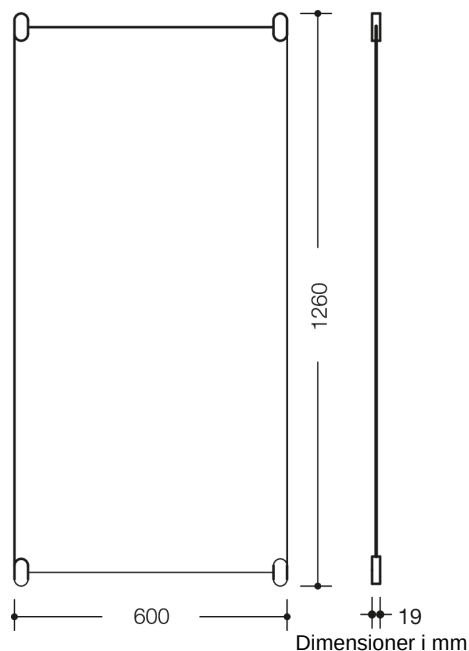

Lignende Billede

Egenskaber

Krystal spejl, serie 801

- rektangulært spejl med polerede kanter
- fastgøres til væggen med fire flade monteringsbeslag for spejl
- kobberbelagt bagside og beskyttet med to-lags lak
- 600 mm bred, 1200 mm høj og 6 mm tyk
- inkl. monteringsbeslag for spejle 1260 mm høj
- monteringsbeslag for spejl 30 mm bred, 60 mm høj og 18 mm dyb
- spejl af krystalglas, monteringsbeslag for spejl af mat kvalitetspolyamid i HEWI-farverne 99 (ren hvid), 98 (signalhvid), 97 (lysegrå), 95 (klippegrå) og 92 (antracitgrå)
- opfylder kravene i henhold til DIN 18040, ÖNORM B1600/1601 og SIA 500