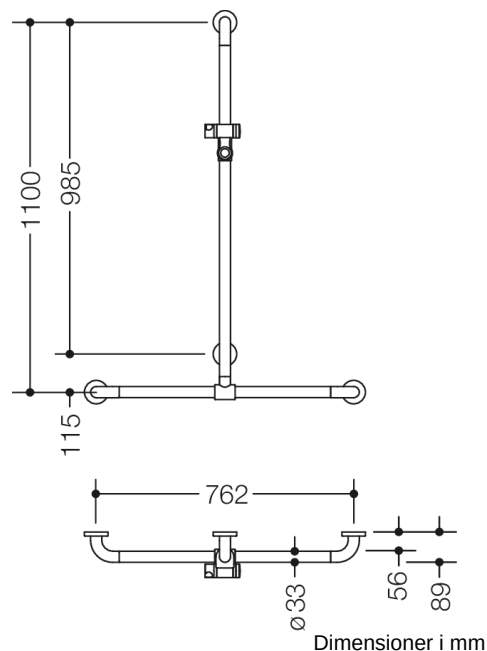

Lignende Billede

Egenskaber

Bruse-, Badeværelshåndliste med glidende brusestang fra 801-serien

- lodret og vandret anbragte, Stænger forbundet i rette vinkler med fastgørelsesrosetter i stål og bruseholder
- med lodret brusestang, der kan forskydes til siden (under montering)
- bruges ved bruser og badekar til fastholdelse og støtte
- Lodret længde 1100 mm, Vandret længde 762 mm
- 89 mm dyb, Afstand til væggen 56 mm, Stangdiameter 33 mm, Rosetdiameter 70 mm
- passer til håndbrusere fra forskellige producenter
- bruserholderen kan vippe trinløst og justeres i højden ved at trække i eller trykke på et stort håndtag
- den koniske holder på bruserholderen gør det lettere at hægte håndbruseren på
- med gennemgående, korrosionsbeskyttet stålkerne
- montering på væggen med vægspecifikt fastgørelsesmateriale og rosetter fra HEWI
- Testet op til 200 kg ved brug af HEWI-fastgørelsesmateriale
- Anbefalet maksimal vægt for brugeren: 150 kg
- fremstillet af højglanspolyamid i henhold til HEWI's farvekort
- Vær opmærksom på, at den skal bruges med ophængte sæder: Kompatibilitetstjek påkrævet.
- En detaljeret liste over de mulige kombinationer af gribeskiner, Vinkelgreb og brusestænger med matchende krogæder kan findes i vores online katalog i downloadområdet for det respektive produkt.