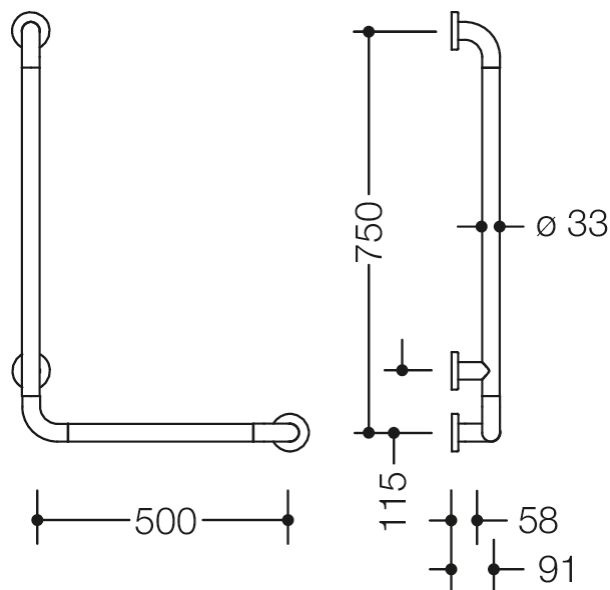

Lignende Billede

Dimensioner i mm

Egenskaber

L-formet støttegreb, serie 801

- lodrette og vandrette stænger forbundet vinkelret med plastrossetter til fastgørelse
- til at holde og støtte
- med kerne af metal/stål og forstærkede endebøjninger af rustfrit stål
- vandret længde 500 mm, lodret længde 750 mm
- 91 mm dyb, afstand til væg 58 mm, stangdiameter 33 mm, rosetdiameter 70 mm
- montering på væggen med vægspecifikt fastgørelsesmateriale og roser fra HEWI
- kan monteres til venstre og højre
- af mat polyamid i HEWI-farverne 99 (ren hvid), 98 (signalhvid), 97 (lysegrå), 95 (klippegrå) og 92 (antracitgrå)
- opgraderingssæt toiletpapirholder 801.50B011 og opgraderingssæt WC-spulbetjening (trådfri) 801.50B060 kan eftermonteres