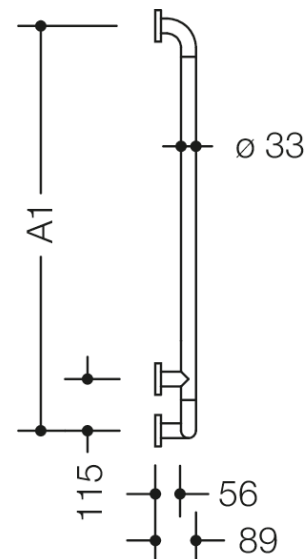

Lignende Billede

Dimensioner i mm

### Egenskaber

L-formet støttegreb, serie 801

- lodrette og vandrette stænger forbundet i rette vinkler med stårosetter
- til at holde og støtte
- med gennemgående, korrosionsbeskyttet stålkerner
- vandret længde efter mål fra 300 mm til 850 mm, lodret længde efter mål fra 600 mm til 1100 mm
- 88 mm dyb, afstand til væg 55 mm, stangdiameter 33 mm, rosetdiameter 70 mm
- montering på væggen med vægspecifikt fastgørelsesmateriale og roser fra HEWI
- kan monteres til venstre og højre
- af mat polyamid i HEWI-farverne 99 (ren hvid), 98 (signalhvid), 97 (lysegrå), 95 (klippegrå) og 92 (antracitgrå)
- opgraderingssæt toiletpapirholder 801.50B011 og opgraderingssæt WC-spulbetjening (trådfri) 801.50B060 kan eftermonteres

### Farver/Overflader

	99 (ren hvid)
	98 (signal hvid)
	97 (lys grå)
	95 (klippe grå)

92 (antracitgrå)