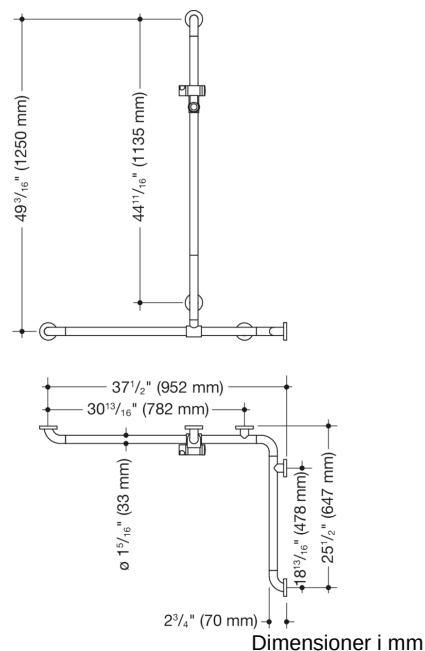

Lignende Billede

Egenskaber

Brusehåndliste med forskydelig brusestang (USA) serie 801, Hjørnemontering

- lodret og vandret anbragte, stænger, der er forbundet i en ret vinkel med rosetter af stål til fastgørelse og bruseholder
- med lodret brusestang, der kan forskydes til siden (under montering)
- med gennemgående, korrosionsbeskyttet stålkerne
- lodret længde 49 3/16 tomme (1250 mm), vandrette længder (hjørnemontering) 37 1/2 tomme (952 mm) og 25 1/2 tomme (647 mm)
- dybde 2 3/4 tomme (70 mm), stangdiameter 1 5/16 tomme (33 mm), rosetdiameter 2 3/4 tomme (70 mm)
- passer til håndbrusere fra forskellige producenter
- bruserholderen kan vippe trinløst og justeres i højden ved at trække i eller trykke på et stort håndtag
- den koniske holder på bruserholderen gør det lettere at hægte håndbruseren på
- montering på væggen med vægspecifikt fastgørelsesmateriale og rosetter fra HEWI
- kan monteres til venstre og højre
- maksimal bæreevne 330 lbs (150 kg)
- passer til hængesæder 801.51US100 og 801.51US110
- af polyamid i høj kvalitet i HEWI-farverne 99 (ren hvid), 95 (stengrå), 92 (antracitgrå), 90 (dybsort), 86 (sand), 84 (umbra) og 33 (rubinrød)
- opfylder kravene i ADA-standarderne 2010 og ICC/ANSI A117.1-2017