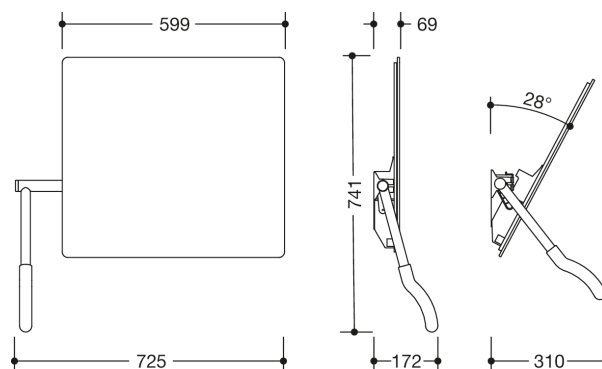

Lignende Billede

Dimensioner i mm

Egenskaber

Serie 802 LifeSystem vippespejl (håndtag til venstre)

- Rektangulært krystalspejl med polerede kanter og integreret beskyttelse mod splinter
- Nem justering af hældningen i siddestillingen fra 0 til 28°.
- Håndtag til venstre
- 725 mm bred, 741 mm høj, Spejldybde 69 mm, frit mål vægafstand håndtag 139 mm
- Håndtag af højglansforkromet messing, aksel af slebet og anodiseret aluminium i farven E6 EV1
- Med ergonomisk formet polyamidhåndtag i henhold til HEWI's farvekort
- inklusive korrosionsfrit HEWI-fastgørelsesmateriale