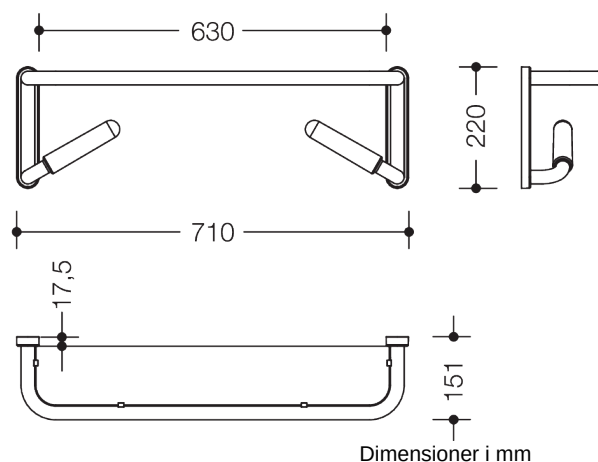

Lignende Billede

Dimensioner i mm

Egenskaber

Serie 802 LifeSystem spejlhylde

- Forkromet spejlhylde med kant hele vejen rundt og fastspændt, ubrydelig plastplade
- med integrerede gribehåndtag
- tjener til at holde, Uafhængig opsætning og til opbevaring af tilbehør
- Mulighed for kontinuerlig spejlløsning
- 710 mm bred, 220 mm høj, 151 mm dyb
- Håndtagenes placering ved levering 30°, Justerbar før montering
- Hylde af mat, hvid plast
- Ramme af højglansforkromet aluminium og pulverlakerede, matte designelementer
- Håndtag af haptisk behageligt polyamid i henhold til HEWI's farvekort
- er produceret i overensstemmelse med CE- og UKCA-forordningen (EU) 2017/745 om medicinsk udstyr
- inklusive korrosionsfrit HEWI-fastgørelsesmateriale