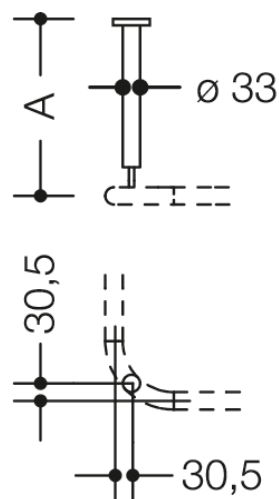

Lignende Billede

Egenskaber

Loftophæng, serie 801

- plaststang med dækroset
- bruges til at fastgøre forhængsstænger til nedhængte lofter
- med metalkerne
- fastgørelse direkte til gevindstang M8 på stedet
- længde efter mål 150 op til maks. 1500 mm, stangdiameter 33 mm
- fremstillet af højglanspolyamid i henhold til HEWI-farveskemaet
- monteringsmateriale BM214 inkluderet i leveringsomfanget

nachträglich einsetzbar
am 90°-Bogen

Dimensioner i mm