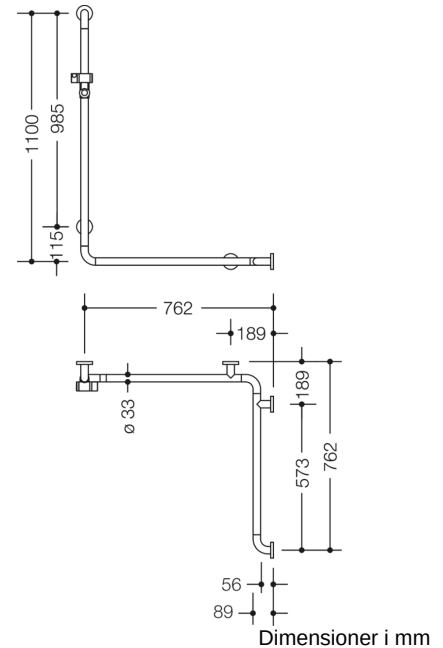

Lignende Billede

Egenskaber

Bruse-, Badeværelshåndliste med brusestang inkl. håndbruser og bruseslange fra 801-serien bestående af:

- Brusebad, Håndliste til bad med brusestang
- lodret og vandret anbragte, Stænger forbundet i rette vinkler med fastgørelsesrosetter i stål og bruseholder
- bruges ved bruser og badekar til fastholdelse og støtte
- Lodret længde 1100 mm, vandrette længder 762 mm
- 89 mm dyb, Afstand til væggen 56 mm, Stangdiameter 33 mm, Rosetdiameter 70 mm
- bruserholderen kan vippe trinløst og justeres i højden ved at trække i eller trykke på et stort håndtag
- den koniske holder på bruserholderen gør det lettere at hægte håndbruseren på
- med gennemgående, korrosionsbeskyttet stålkerne
- montering på væggen med vægspecifikt fastgørelsesmateriale og rosetter fra HEWI
- kan monteres til venstre og højre
- Testet op til 200 kg ved brug af HEWI-fastgørelsesmateriale
- Anbefalet maksimal vægt for brugeren: 150 kg
- fremstillet af højglanspolyamid i HEWI-farve 99 (ren hvid)

og

- 1-jet håndbruser med plastikslange, Farve hvid
- Håndbruser med soft-clean antikalk-knapper
- Stråletype: Regn
- Brusehovedets diameter: 105 mm
- Bumser og ring lavet af lysegrå plast
- Flowhastighed ved 3 bar: 14 l/min
- Sigt til opsamling af snavs, der kan skylles ud
- Tilslutningsgevind G 1/2, Tilslutningsstørrelse: DN 15
- Slangelængde 1600 mm
- kink-beskyttet
- Drejelig kegle forhindrer bruserlangen i at vride sig
- Drejelig kegle af metal/knude af metal, forkromet