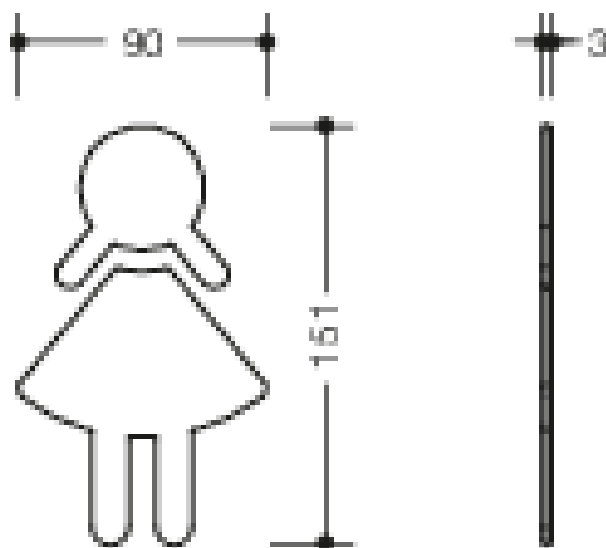

Lignende Billede

Dimensioner i mm

Egenskaber

Symbol kvinde

- Selvklæbende
- 151 mm høj, 90 mm bred og 3 mm tyk
- fremstillet af polyamid af høj kvalitet
- i udvalgte farver

Priser og udmærkelser

Farver/Overflader