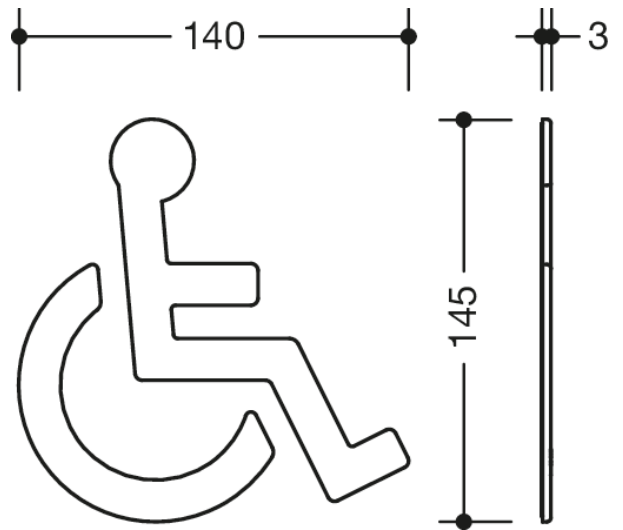

Lignende Billede

Dimensioner i mm

Egenskaber

Symbol barrierefri

- Selvklæbende
- 145 mm høj, 140 mm bred og 3 mm tyk
- fremstillet af polyamid af høj kvalitet
- i udvalgte farver

Priser og udmærkelser

Farver/Overflader