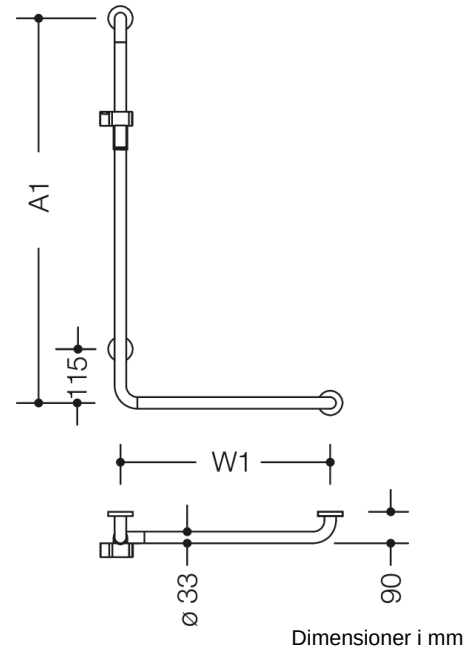

Lignende Billede

Egenskaber

Vinkelgreb med bruseholder serie 805 Classic

- Fås som venstre og højre variant
- lodret og vandret anbragte, Stænger forbundet i rette vinkler med stålfastgørelsesrosetter og bruseholder
- bruges ved bruser og badekar til fastholdelse og støtte
- Lodret længde efter mål fra 600 mm til 1250 mm, Vandret længde efter mål fra 300 mm til 850 mm
- 90 mm dyb, Afstand til væggen 57 mm, Stangdiameter 33 mm, Rørets tykkelse 2 mm, Rosetdiameter 70 mm
- passer til håndbrusere fra forskellige producenter
- bruserholderen kan vippe trinløst og justeres i højden ved at trække i eller trykke på et stort håndtag
- den koniske holder på bruserholderen gør det lettere at hægte håndbruseren på
- montering på væggen med vægspecifikt fastgørelsesmateriale og rosetter fra HEWI
- af rustfrit stål af høj kvalitet, Mat slebet overflade
- Bruseholder af højglanspolyamid i HEWI-farve 90 (dyb sort), 92 (antracitgrå), 98 (signalhvid) eller 99 (ren hvid)
- Bemærk venligst ved brug med affjedrede sæder: Kompatibilitetstjek påkrævet.
- En detaljeret liste over de mulige kombinationer af gribeskiner, Vinkelgreb og brusestænger med matchende krogæder kan findes i vores online katalog i downloadområdet for det respektive produkt.

Farver/Overflader

	99 (ren hvid)
	98 (signal hvid)
	92 (antracitgrå)
	90 (dyb sort)