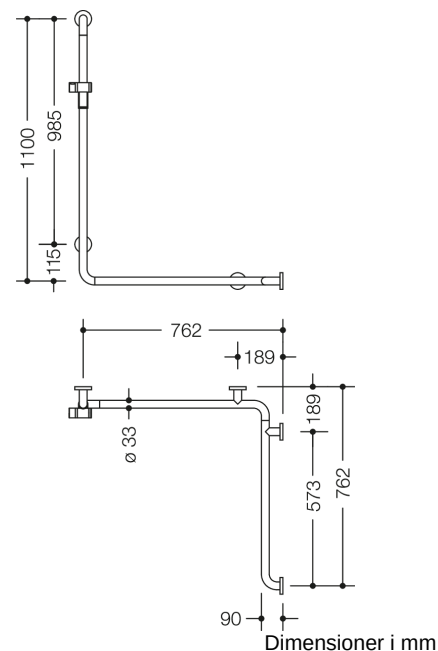

### Egenskaber

Bruse-, Badeværelshåndliste med brusestang fra 805 Classic-serien

- Version til højre
- lodret og vandret anbragte, Stænger forbundet i rette vinkler med fastgørelsesrosetter i stål og bruseholder
- bruges ved bruser og badekar til fastholdelse og støtte
- Lodret længde 1100 mm, vandrette længder 762 mm
- 90 mm dyb, Afstand til væggen 57 mm, Stangdiameter 33 mm, Rørets tykkelse 2 mm, Rosetdiameter 70 mm
- passer til håndbrusere fra forskellige producenter
- bruserholderen kan vippe trinløst og justeres i højden ved at trække i eller trykke på et stort håndtag
- den koniske holder på bruserholderen gør det lettere at hægte håndbruseren på
- montering på væggen med vægspecifikt fastgørelsesmateriale og rosetter fra HEWI
- Testet op til 200 kg ved brug af HEWI-fastgørelsesmateriale
- Anbefalet maksimal vægt for brugeren: 150 kg
- af rustfrit stål af høj kvalitet, Mat slebet overflade
- Bruseholder fremstillet af højglanspolyamid i HEWI-farve 90 (dyb sort), 92 (antracitgrå), 98 (signalhvid) eller 99 (ren hvid)
- Vær opmærksom på, at den skal bruges med ophængte sæder: Kompatibilitetstjek påkrævet.
- En detaljeret liste over de mulige kombinationer af gribeskinner, Vinkelgreb og brusestænger med matchende krogsæder kan findes i vores online katalog i downloadområdet for det respektive produkt.