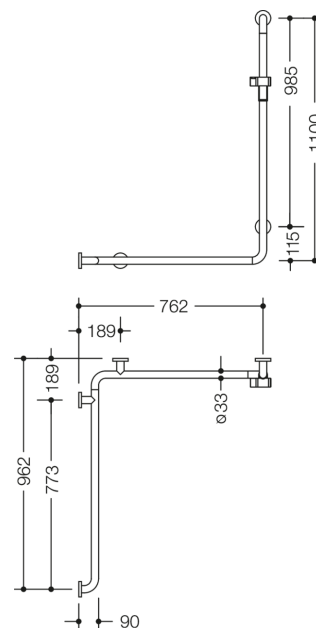

Lignende Billede

Dimensioner i mm

Egenskaber

Bruse-, Badeværelseshåndliste med brusestang fra 805 Classic-serien

- udførelse venstre
- lodret og vandret anbragte, Stænger forbundet i rette vinkler med fastgørelsesrosetter i stål og bruseholder
- bruges ved bruser og badekar til fastholdelse og støtte
- Lodret længde 1100 mm, Vandrette længder 762 mm og 962 mm
- 90 mm dyb, Afstand til væggen 57 mm, Stangdiameter 33 mm, Rørets tykkelse 2 mm, Rosetdiameter 70 mm
- passer til håndbrusere fra forskellige producenter
- bruserholderen kan vippe trinløst og justeres i højden ved at trække i eller trykke på et stort håndtag
- den koniske holder på bruserholderen gør det lettere at hægte håndbruseren på
- montering på væggen med vægspecifikt fastgørelsesmateriale og rosetter fra HEWI
- Testet op til 200 kg ved brug af HEWI-fastgørelsesmateriale
- Anbefalet maksimal vægt for brugeren: 150 kg
- af rustfrit stål af høj kvalitet, Mat slebet overflade
- Bruseholder fremstillet af højglanspolyamid i HEWI-farve 90 (dyb sort), 92 (antracitgrå), 98 (signalhvid) eller 99 (ren hvid)

opfylder kravene i henhold til ÖNORM B1600/1601

- Vær opmærksom på, at den skal bruges med ophængte sæder: Kompatibilitetstjek påkrævet.
- En detaljeret liste over de mulige kombinationer af gribeskiner, Vinkelgreb og brusestænger med matchende krogsæder kan findes i vores online katalog i downloadområdet for det respektive produkt.

Farver/Overflader

	99 (ren hvid)
	98 (signal hvid)
	92 (antracitgrå)
	90 (dyb sort)