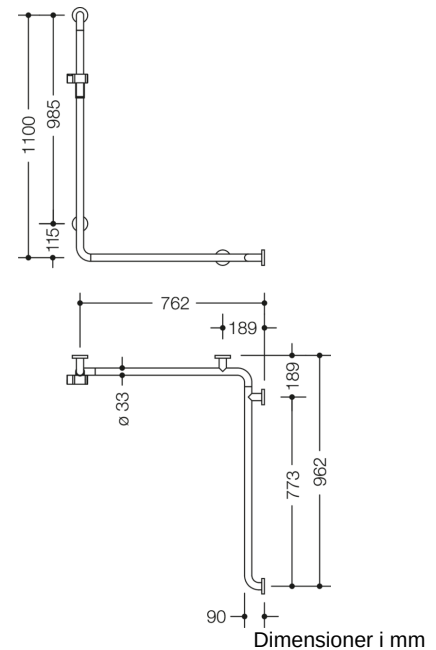

Lignende Billede

Egenskaber

Bruse-, Badeværelseshåndliste med brusestang fra 805 Classic-serien

- Version til højre
- lodret og vandret anbragte, Stænger forbundet i rette vinkler med fastgørelsesrosetter i stål og bruseholder
- bruges ved bruser og badekar til fastholdelse og støtte
- Lodret længde 1100 mm, Vandrette længder 762 mm og 962 mm
- 90 mm dyb, Afstand til væggen 57 mm, Stangdiameter 33 mm, Rørets tykkelse 2 mm, Rosetdiameter 70 mm
- passer til håndbrusere fra forskellige producenter
- bruserholderen kan vippe trinløst og justeres i højden ved at trække i eller trykke på et stort håndtag
- den koniske holder på bruserholderen gør det lettere at hægte håndbruseren på
- montering på væggen med vægspecifikt fastgørelsesmateriale og rosetter fra HEWI
- Testet op til 200 kg ved brug af HEWI-fastgørelsesmateriale
- Anbefalet maksimal vægt for brugeren: 150 kg
- af rustfrit stål af høj kvalitet, Mat slebet overflade
- Bruseholder fremstillet af højglanspolyamid i HEWI-farve 90 (dyb sort), 92 (antracitgrå), 98 (signalhvid) eller 99 (ren hvid)

Farver/Overflader

	99 (ren hvid)
	98 (signal hvid)
	92 (antracitgrå)
	90 (dyb sort)