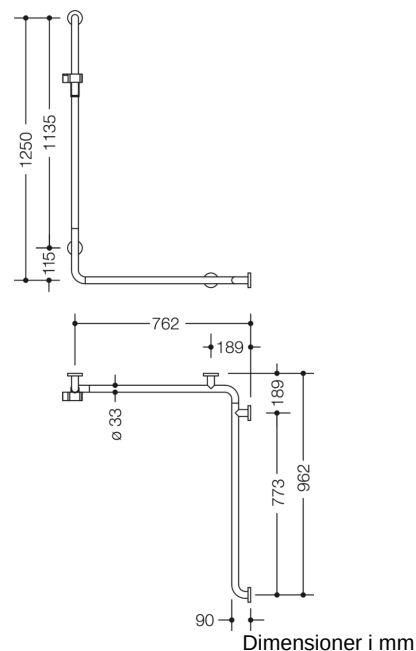

Lignende Billede

Egenskaber

Bruse-, Badeværelseshåndliste med brusestang fra 805 Classic-serien

- Version til højre
- lodret og vandret anbragte, Stænger forbundet i rette vinkler med fastgørelsesrosetter i stål og bruseholder
- bruges ved bruser og badekar til fastholdelse og støtte
- Lodret længde 1250 mm, Vandrette længder 762 mm og 962 mm
- 90 mm dyb, Afstand til væggen 57 mm, Stangdiameter 33 mm, Rørets tykkelse 2 mm, Rosetdiameter 70 mm
- passer til håndbrusere fra forskellige producenter
- bruserholderen kan vippe trinløst og justeres i højden ved at trække i eller trykke på et stort håndtag
- den koniske holder på bruserholderen gør det lettere at hægte håndbruseren på
- montering på væggen med vægspecifikt fastgørelsesmateriale og rosetter fra HEWI
- Testet op til 200 kg ved brug af HEWI-fastgørelsesmateriale
- Anbefalet maksimal vægt for brugeren: 150 kg
- af rustfrit stål af høj kvalitet, Mat slebet overflade
- Bruseholder fremstillet af højglanspolyamid i HEWI-farve 90 (dyb sort), 92 (antracitgrå), 98 (signalhvid) eller 99 (ren hvid)

Farver/Overflader

	99 (ren hvid)
	98 (signal hvid)
	92 (antracitgrå)
	90 (dyb sort)