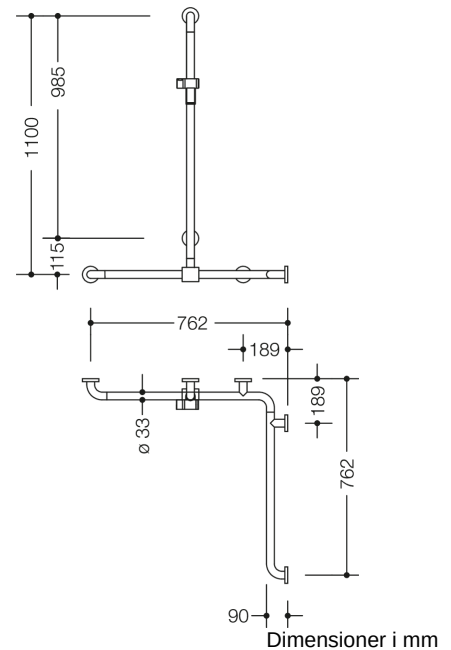

### Egenskaber

Bruse-, Badeværelshåndliste med glidende brusestang fra 805 Classic-serien, Hjørnemontering

- lodret og vandret anbragte, Stænger forbundet i rette vinkler med fastgørelsesrosetter i stål og bruseholder
- med lodret brusestang, der kan forskydes til siden (under montering)
- bruges ved bruser og badekar til fastholdelse og støtte
- Lodret længde 1100 mm, Vandrette længder (hjørnemontering) 762 mm hver
- 90 mm dyb, Afstand til væggen 57 mm, Stangdiameter 33 mm, Rørets tykkelse 2 mm, Rosetdiameter 70 mm
- passer til håndbrusere fra forskellige producenter
- bruserholderen kan vippe trinløst og justeres i højden ved at trække i eller trykke på et stort håndtag
- den koniske holder på bruserholderen gør det lettere at hægte håndbruseren på
- montering på væggen med vægspecifikt fastgørelsesmateriale og rosetter fra HEWI
- Testet op til 200 kg ved brug af HEWI-fastgørelsesmateriale
- Anbefalet maksimal vægt for brugeren: 150 kg
- af rustfrit stål af høj kvalitet, Mat slebet overflade
- Bruseholder fremstillet af højglanspolyamid i HEWI-farve 90 (dyb sort), 92 (antracitgrå), 98 (signalhvid) eller 99 (ren hvid)
- Vær opmærksom på, at den skal bruges med ophængte sæder: Kompatibilitetstjek påkrævet.
- En detaljeret liste over de mulige kombinationer af gribeskinner, Vinkelgreb og brusestænger med matchende krogsæder kan findes i vores online katalog i downloadområdet for det respektive produkt.

### Farver/Overflader

	99 (ren hvid)
	98 (signal hvid)
	92 (antracitgrå)
	90 (dyb sort)