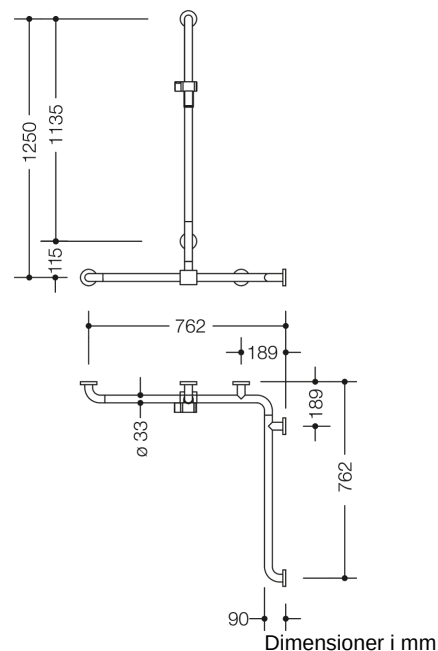

Lignende Billede

Egenskaber

Bruse-, Badeværelseshåndliste med glidende brusestang fra 805 Classic-serien, Hjørnemontage

- lodret og vandret anbragte, Stænger forbundet i rette vinkler med fastgørelsesrosetter i stål og bruseholder
- med lodret brusestang, der kan forskydes til siden (under montering)
- bruges ved bruser og badekar til fastholdelse og støtte
- Lodret længde 1250 mm, Vandrette længder (hjørnemontage) 762 mm hver
- 90 mm dyb, Afstand til væggen 57 mm, Stangdiameter 33 mm, Rørets tykkelse 2 mm, Rosetdiameter 70 mm
- passer til håndbrusere fra forskellige producenter
- bruserholderen kan vippe trinløst og justeres i højden ved at trække i eller trykke på et stort håndtag
- den koniske holder på bruserholderen gør det lettere at hægte håndbruseren på
- montering på væggen med vægspecifikt fastgørelsesmateriale og rosetter fra HEWI
- Testet op til 200 kg ved brug af HEWI-fastgørelsesmateriale
- Anbefalet maksimal vægt for brugeren: 150 kg
- af rustfrit stål af høj kvalitet, Mat slebet overflade
- Bruseholder fremstillet af højglanspolyamid i HEWI-farve 90 (dyb sort), 92 (antracitgrå), 98 (signalhvid) eller 99 (ren hvid)
- Vær opmærksom på, at den skal bruges med ophængte sæder: Kompatibilitetstjek påkrævet.
- En detaljeret liste over de mulige kombinationer af gribeskinner, Vinkelgreb og brusestænger med matchende krogsæder kan findes i vores online katalog i downloadområdet for det respektive produkt.

Farver/Overflader

	99 (ren hvid)
	98 (signal hvid)
	92 (antracitgrå)
	90 (dyb sort)