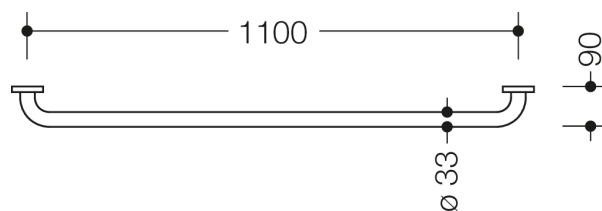

Lignende Billede

Dimensioner i mm

Egenskaber

805 Grebskinne i Classic-serien

- stang bøjet i ret vinkel ved enderne med stålrosetter til fastgøring
- til at holde fast i og støtte
- montering på væggen med vægspecifikt fastgørelsesmateriale og rosetter fra HEWI
- Akseldimension 1100 mm
- 90 mm dyb, Afstand til væggen 57 mm, Stangdiameter 33 mm, Rørets tykkelse 2 mm, Rosetdiameter 70 mm
- af rustfrit stål af høj kvalitet, Mat slebet overflade
- Bemærk venligst ved brug med affjedrede sæder: Kompatibilitetstjek påkrævet.
- En detaljeret liste over mulige kombinationer af gribeskinner, Vinkelgreb og brusestænger med matchende krogstæder kan findes i vores online katalog i downloadområdet for det respektive produkt.