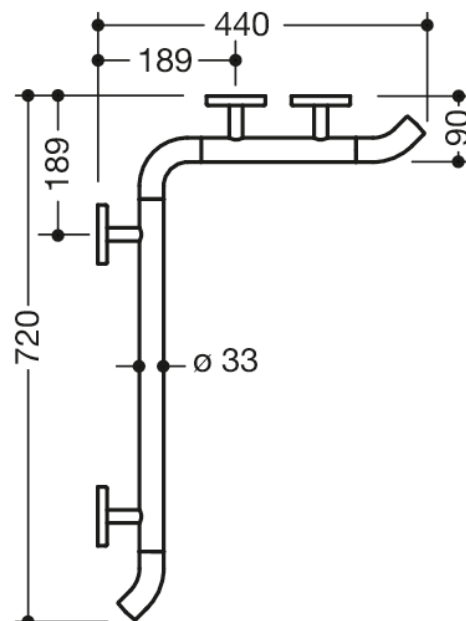

Lignende Billede

Dimensioner i mm

Egenskaber

Bruse-, WARM TOUCH håndliste til bad

- vandret arrangeret, Stænger forbundet i rette vinkler
- med 45° endebøjninger, der peger mod væggen
- Fremstillet af kromoptisk belagt polyamid af høj kvalitet med en varm fornemmelse
- med gennemgående, korrosionsbeskyttet stålkerne
- Vandrette længder 720 mm og 440 mm
- 90 mm dyb, Stangdiameter 33 mm
- Vægttilslutning med filigranstøtter direkte på væggen (diameter 18 mm) og flade rosetter
- Rosetdiameter 80 mm, Hættehøjde 13 mm
- Enkel installation takket være individuelt monterbare fastgørelsesplader i rustfrit stål af høj kvalitet til fastgørelse af brusekarret., Håndliste til bad
- inklusive korrosionsfrit HEWI-fastgørelsesmateriale
- Vær opmærksom på, at den skal bruges med ophængte sæder: Kompatibilitetstjek påkrævet.
- Testet op til 200 kg ved brug af HEWI-fastgørelsesmateriale
- Anbefalet maksimal vægt for brugeren: 150 kg
- En detaljeret liste over de mulige kombinationer af gribeskinner, Vinkelgreb og brusestænger med matchende krogæder kan findes i vores online katalog i downloadområdet for det respektive produkt.