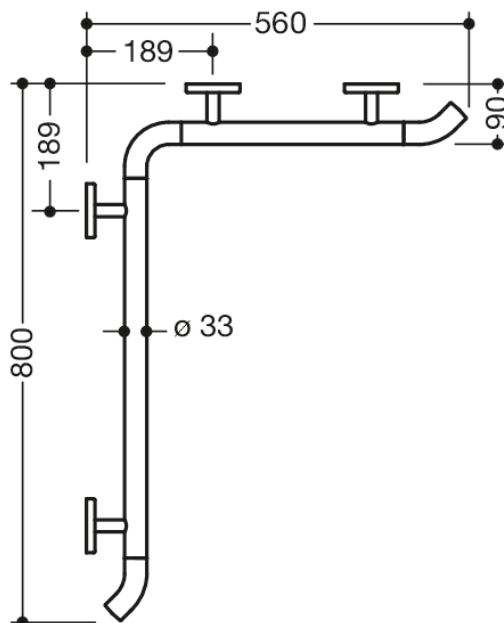

Lignende Billede

Dimensioner i mm

Egenskaber

Bruse-, WARM TOUCH håndliste til bad

- vandret arrangeret, Stænger forbundet i rette vinkler
- med 45° endebøjninger, der peger mod væggen
- Fremstillet af kromoptisk belagt polyamid af høj kvalitet med en varm fornemmelse
- med gennemgående, korrosionsbeskyttet stålkerne
- Vandrette længder 800 mm og 560 mm
- 90 mm dyb, Stangdiameter 33 mm
- Vægttilslutning med filigranstøtter direkte på væggen (diameter 18 mm) og flade rosetter
- Rosetdiameter 80 mm, Hættehøjde 13 mm
- Enkel installation takket være individuelt monterbare fastgørelsesplader af rustfrit stål af høj kvalitet til fastgørelse af brusebadet., Håndliste til bad
- inklusive korrosionsfrit HEWI-fastgørelsesmateriale
- Vær opmærksom på, at den skal bruges med ophængte sæder: Kompatibilitetstjek påkrævet.
- Testet op til 200 kg ved brug af HEWI-fastgørelsesmateriale
- Anbefalet maksimal vægt for brugeren: 150 kg
- En detaljeret liste over de mulige kombinationer af gribeskiner, Vinkelgreb og brusestænger med matchende krogæder kan findes i vores online katalog i downloadområdet for det respektive produkt.