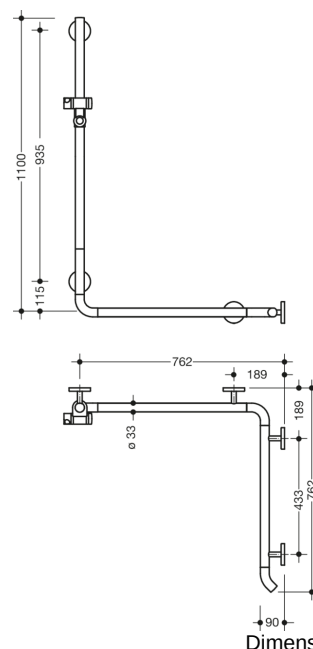

Lignende Billede

Dimensioner i mm

Egenskaber

Bruse-, Håndliste til bad med WARM TOUCH-brusestang

- lodret og vandret anbragte, Stænger forbundet i rette vinkler med brusehovedholder
- med 45° endebøjning, der peger mod væggen
- Fremstillet af kromoptisk belagt polyamid af høj kvalitet med en varm fornemmelse
- Bruseholder fremstillet af højkvalitetspolyamid i HEWI-farve 92 (antracitgrå)
- med gennemgående, korrosionsbeskyttet stålkerne
- Lodret længde 1100 mm, Vandrette længder 762 mm hver
- 90 mm dyb, Stangdiameter 33 mm
- Vægtilslutning med filigranstøtter direkte på væggen (diameter 18 mm) og flade rosetter
- Rosetdiameter 80 mm, Hættehøjde 13 mm
- bruserholderen kan vippe trinløst og justeres i højden ved at trække i eller trykke på et stort håndtag
- den koniske holder på bruserholderen gør det lettere at hægte håndbruseren på
- passer til håndbrugere fra forskellige producenter
- Enkel installation takket være individuelt monterbare fastgørelsesplader af rustfrit stål af høj kvalitet til fastgørelse af brusebadet., Håndliste til bad
- kan monteres til venstre og højre
- Testet op til 200 kg ved brug af HEWI-fastgørelsesmateriale
- Anbefalet maksimal vægt for brugeren: 150 kg
- inklusive korrosionsfrit HEWI-fastgørelsesmateriale
- Vær opmærksom på, at den skal bruges med ophængte sæder: Kompatibilitetstjek påkrævet.
- En detaljeret liste over de mulige kombinationer af gribeskiner, Vinkelgreb og brusestænger med matchende krogsæder kan findes i vores online katalog i downloadområdet for det respektive produkt.