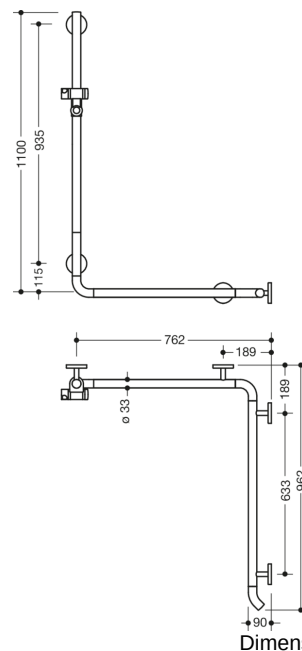

Lignende Billede

Dimensioner i mm

Egenskaber

Bruse-, Håndliste til bad med WARM TOUCH-brusestang

- lodret og vandret anbragte, Stænger forbundet i rette vinkler med brusehovedholder
 - med 45° endebøjning, der peger mod væggen
 - Fremstillet af kromoptisk belagt polyamid af høj kvalitet med en varm fornemmelse
 - Bruseholder fremstillet af polyamid i høj kvalitet i HEWI-farve 98 (signalhvid)
 - med gennemgående, korrosionsbeskyttet stålkerne
 - Lodret længde 1100 mm, Vandrette længder 762 mm og 962 mm
 - 90 mm dyb, Stangdiameter 33 mm
 - Vægtilslutning med filigranstøtter direkte på væggen (diameter 18 mm) og flade rosetter
 - Rosetdiameter 80 mm, Hættehøjde 13 mm
 - bruserholderen kan vippe trinløst og justeres i højden ved at trække i eller trykke på et stort håndtag
 - den koniske holder på bruserholderen gør det lettere at hægte håndbruseren på
 - passer til håndbrusere fra forskellige producenter
 - Enkel installation takket være individuelt monterbare fastgørelsesplader i rustfrit stål af høj kvalitet til fastgørelse af brusekarret., Håndliste til bad
 - kan monteres til venstre og højre
 - Testet op til 200 kg ved brug af HEWI-fastgørelsesmateriale
 - Anbefalet maksimal vægt for brugeren: 150 kg
 - inklusive korrosionsfrit HEWI-fastgørelsesmateriale
- opfylder kravene i henhold til ÖNORM B1600/1601
- Vær opmærksom på, at den skal bruges med ophængte sæder: Kompatibilitetstjek påkrævet.
 - En detaljeret liste over de mulige kombinationer af gribeskiner, Vinkelgreb og brusestænger med matchende krogsæder kan findes i vores online katalog i downloadområdet for det respektive produkt.